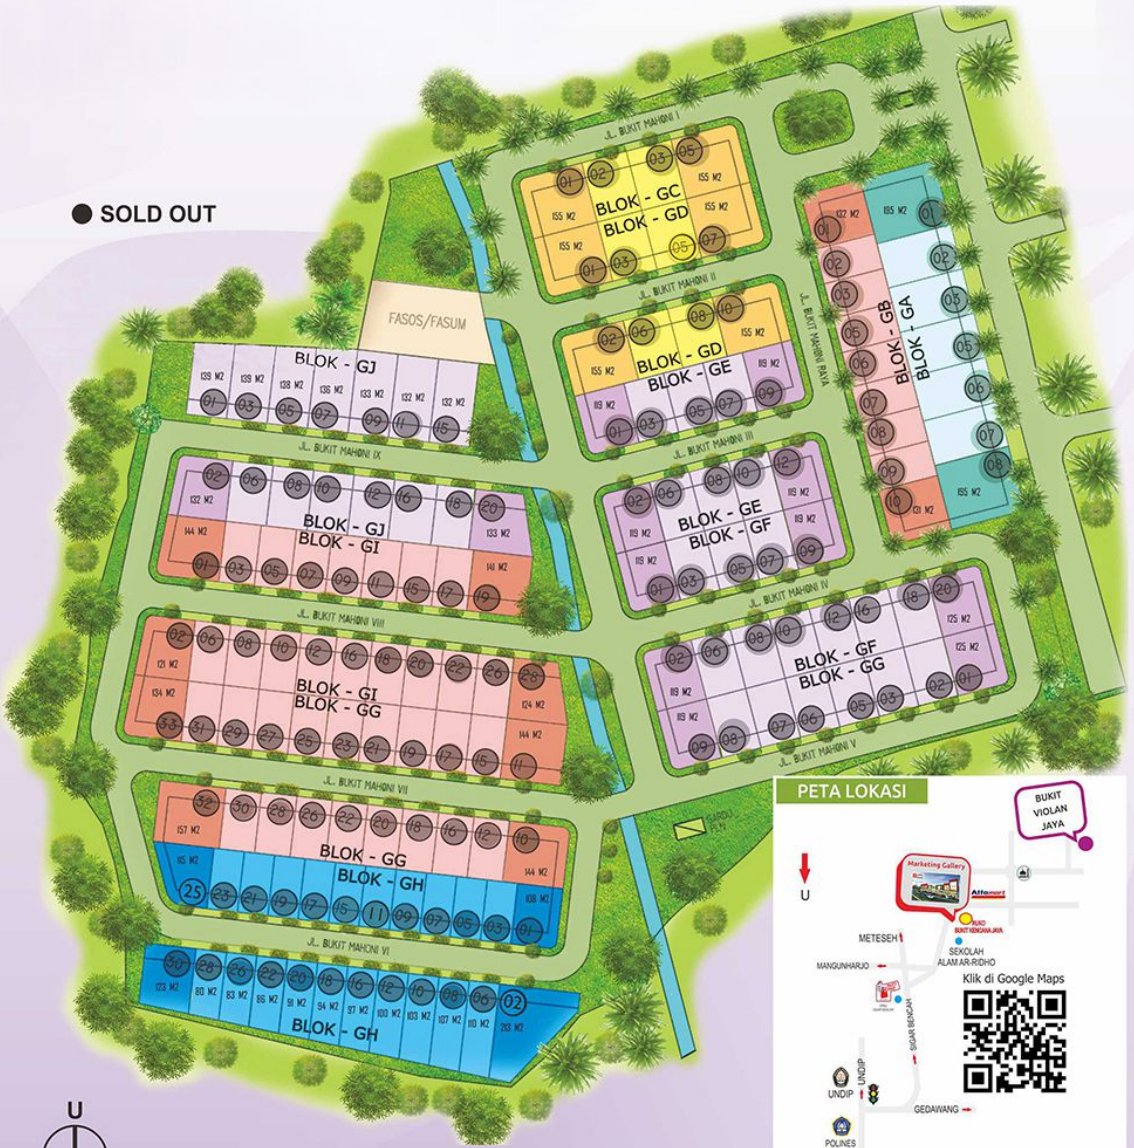

## BUKIT VIOLAN JAYA

● SOLD OUT

### PETA LOKASI

follow us |

jayametro |

76417777 / 7476353

KODE BLOK	LUAS		CASH		KPR		
	LT	LB	1X	12X	1X	6X	12X
GD-05	108	65	1.058.740.200	1.134.264.600	1.070.824.104	1.076.866.056	1.149.369.480
GH-25	115	36	851.814.000	930.318.750	864.374.760	870.655.140	946.019.700
GH-02	213	36	1.387.011.600	1.532.416.050	1.410.276.312	1.421.908.668	1.561.496.940